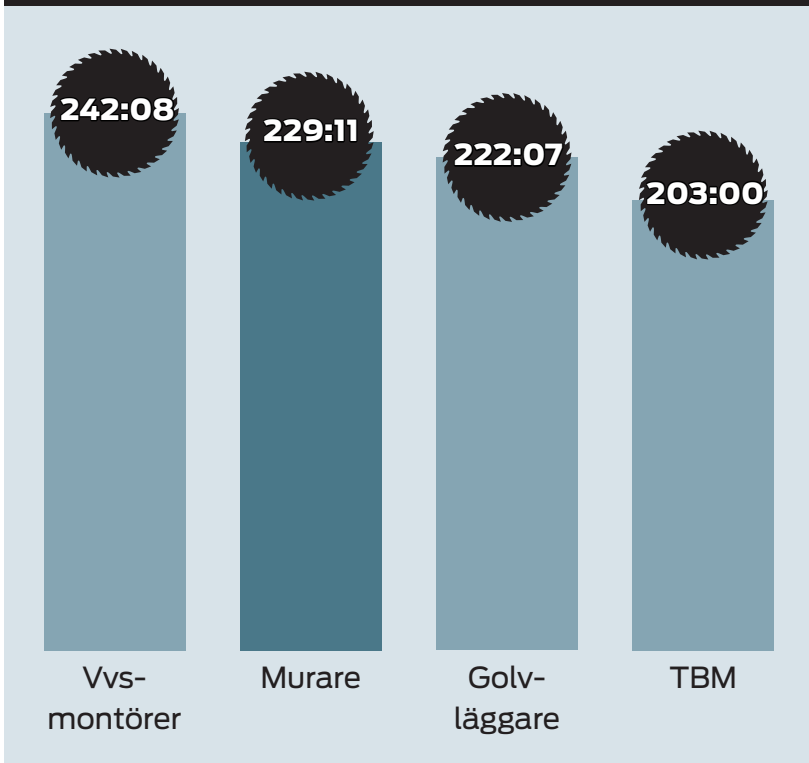

# PRESTATIONSLÖN 2014

Jämförelse mellan olika yrkesgrupper

## KOLLA IN MURARTOPPEN

Gäller prestationslön 2014 och jämförs med TBM-snittet i regionen

	MURARE PÅ EGET ACKORD	TBM
1. Stockholm-Gotland	256:12	213:27
2. Öst	232:77	200:81
3. GävleDala	215:92	198:85
4. Mälardalen	215:70	202:98
5. Örebro-Värmland	215:10	195:56
6. Väst	214:63	197:10
7. Skåne	210:87	197:38
8. Småland-Blekinge	200:28	192:86
9. MellanNorrland	199:82	195:45
10. Västerbotten	*	204:34
11. Norrbotten	*	202:13