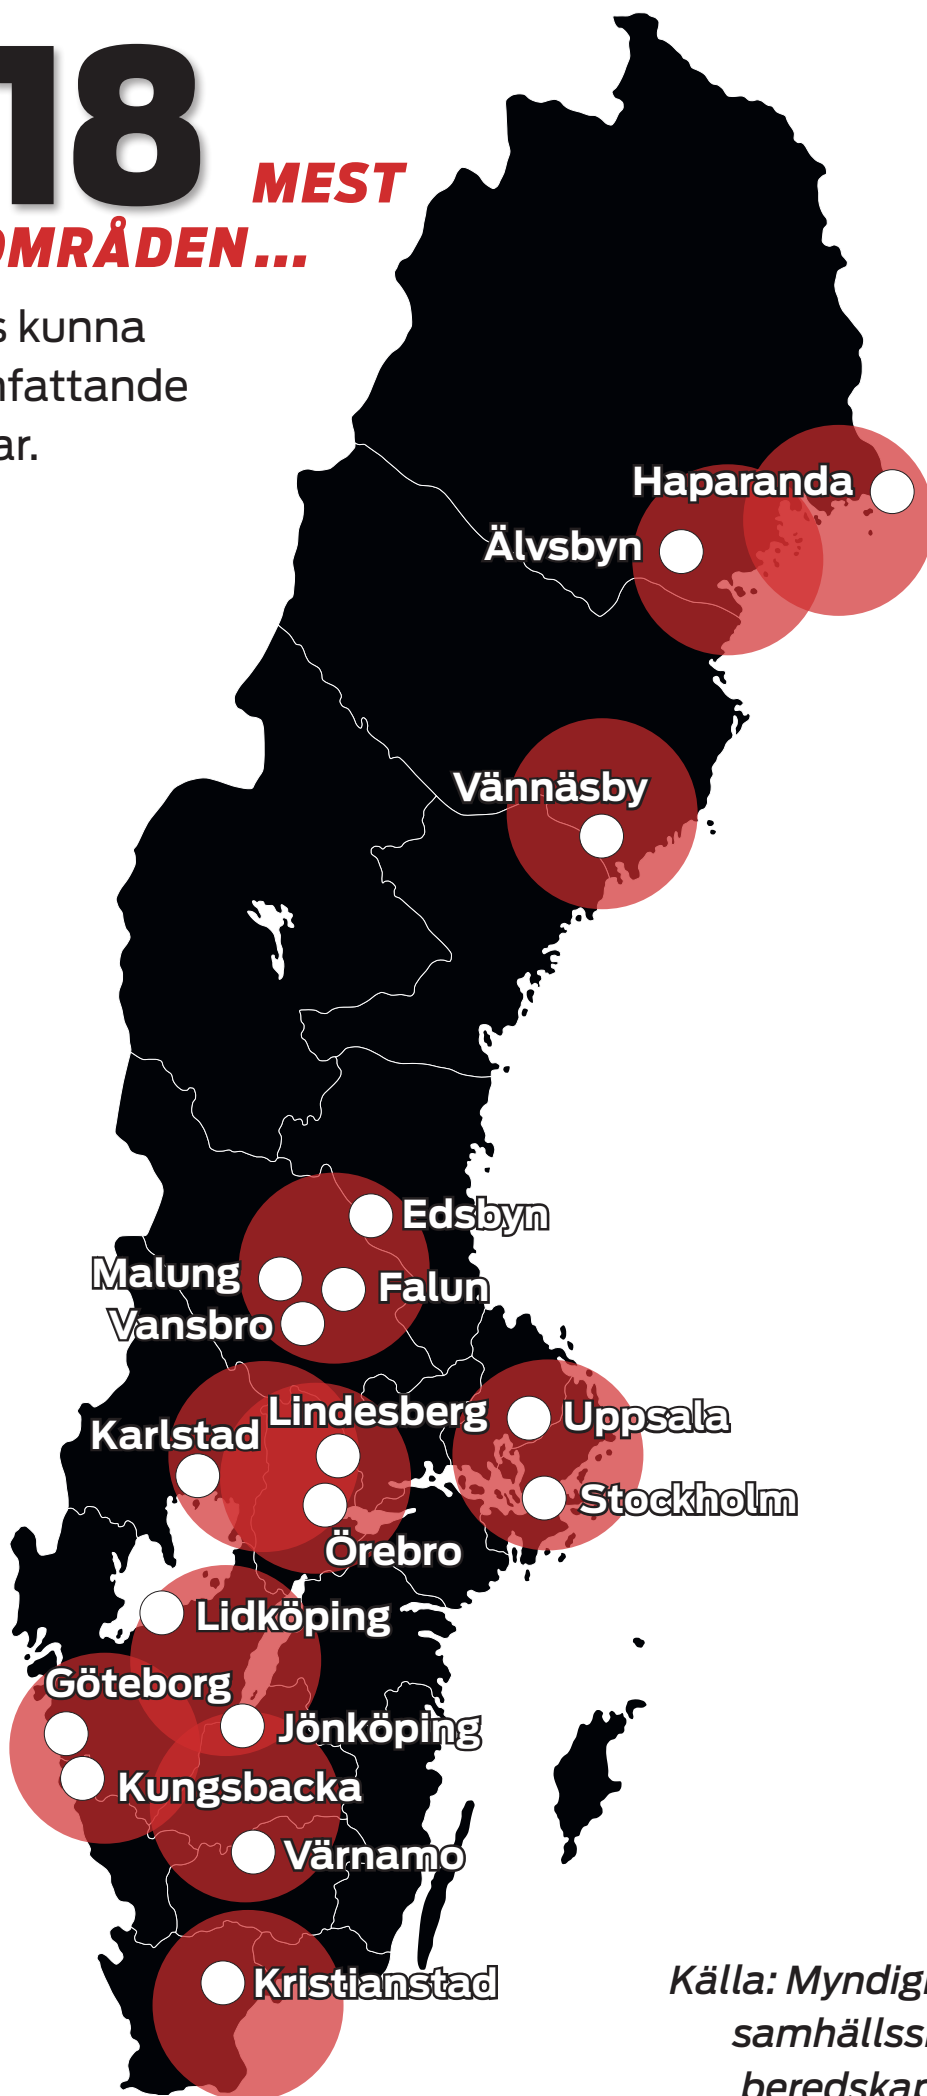

SVERIGES 18 MEST UTSATTA OMRÅDEN...

...som bedöms kunna drabbas av omfattande översvämningar.

Källa: Myndigheten för samhällsskydd och beredskap, (MSB).