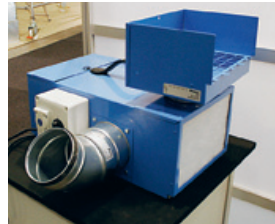

Luftrenare som fick pris.